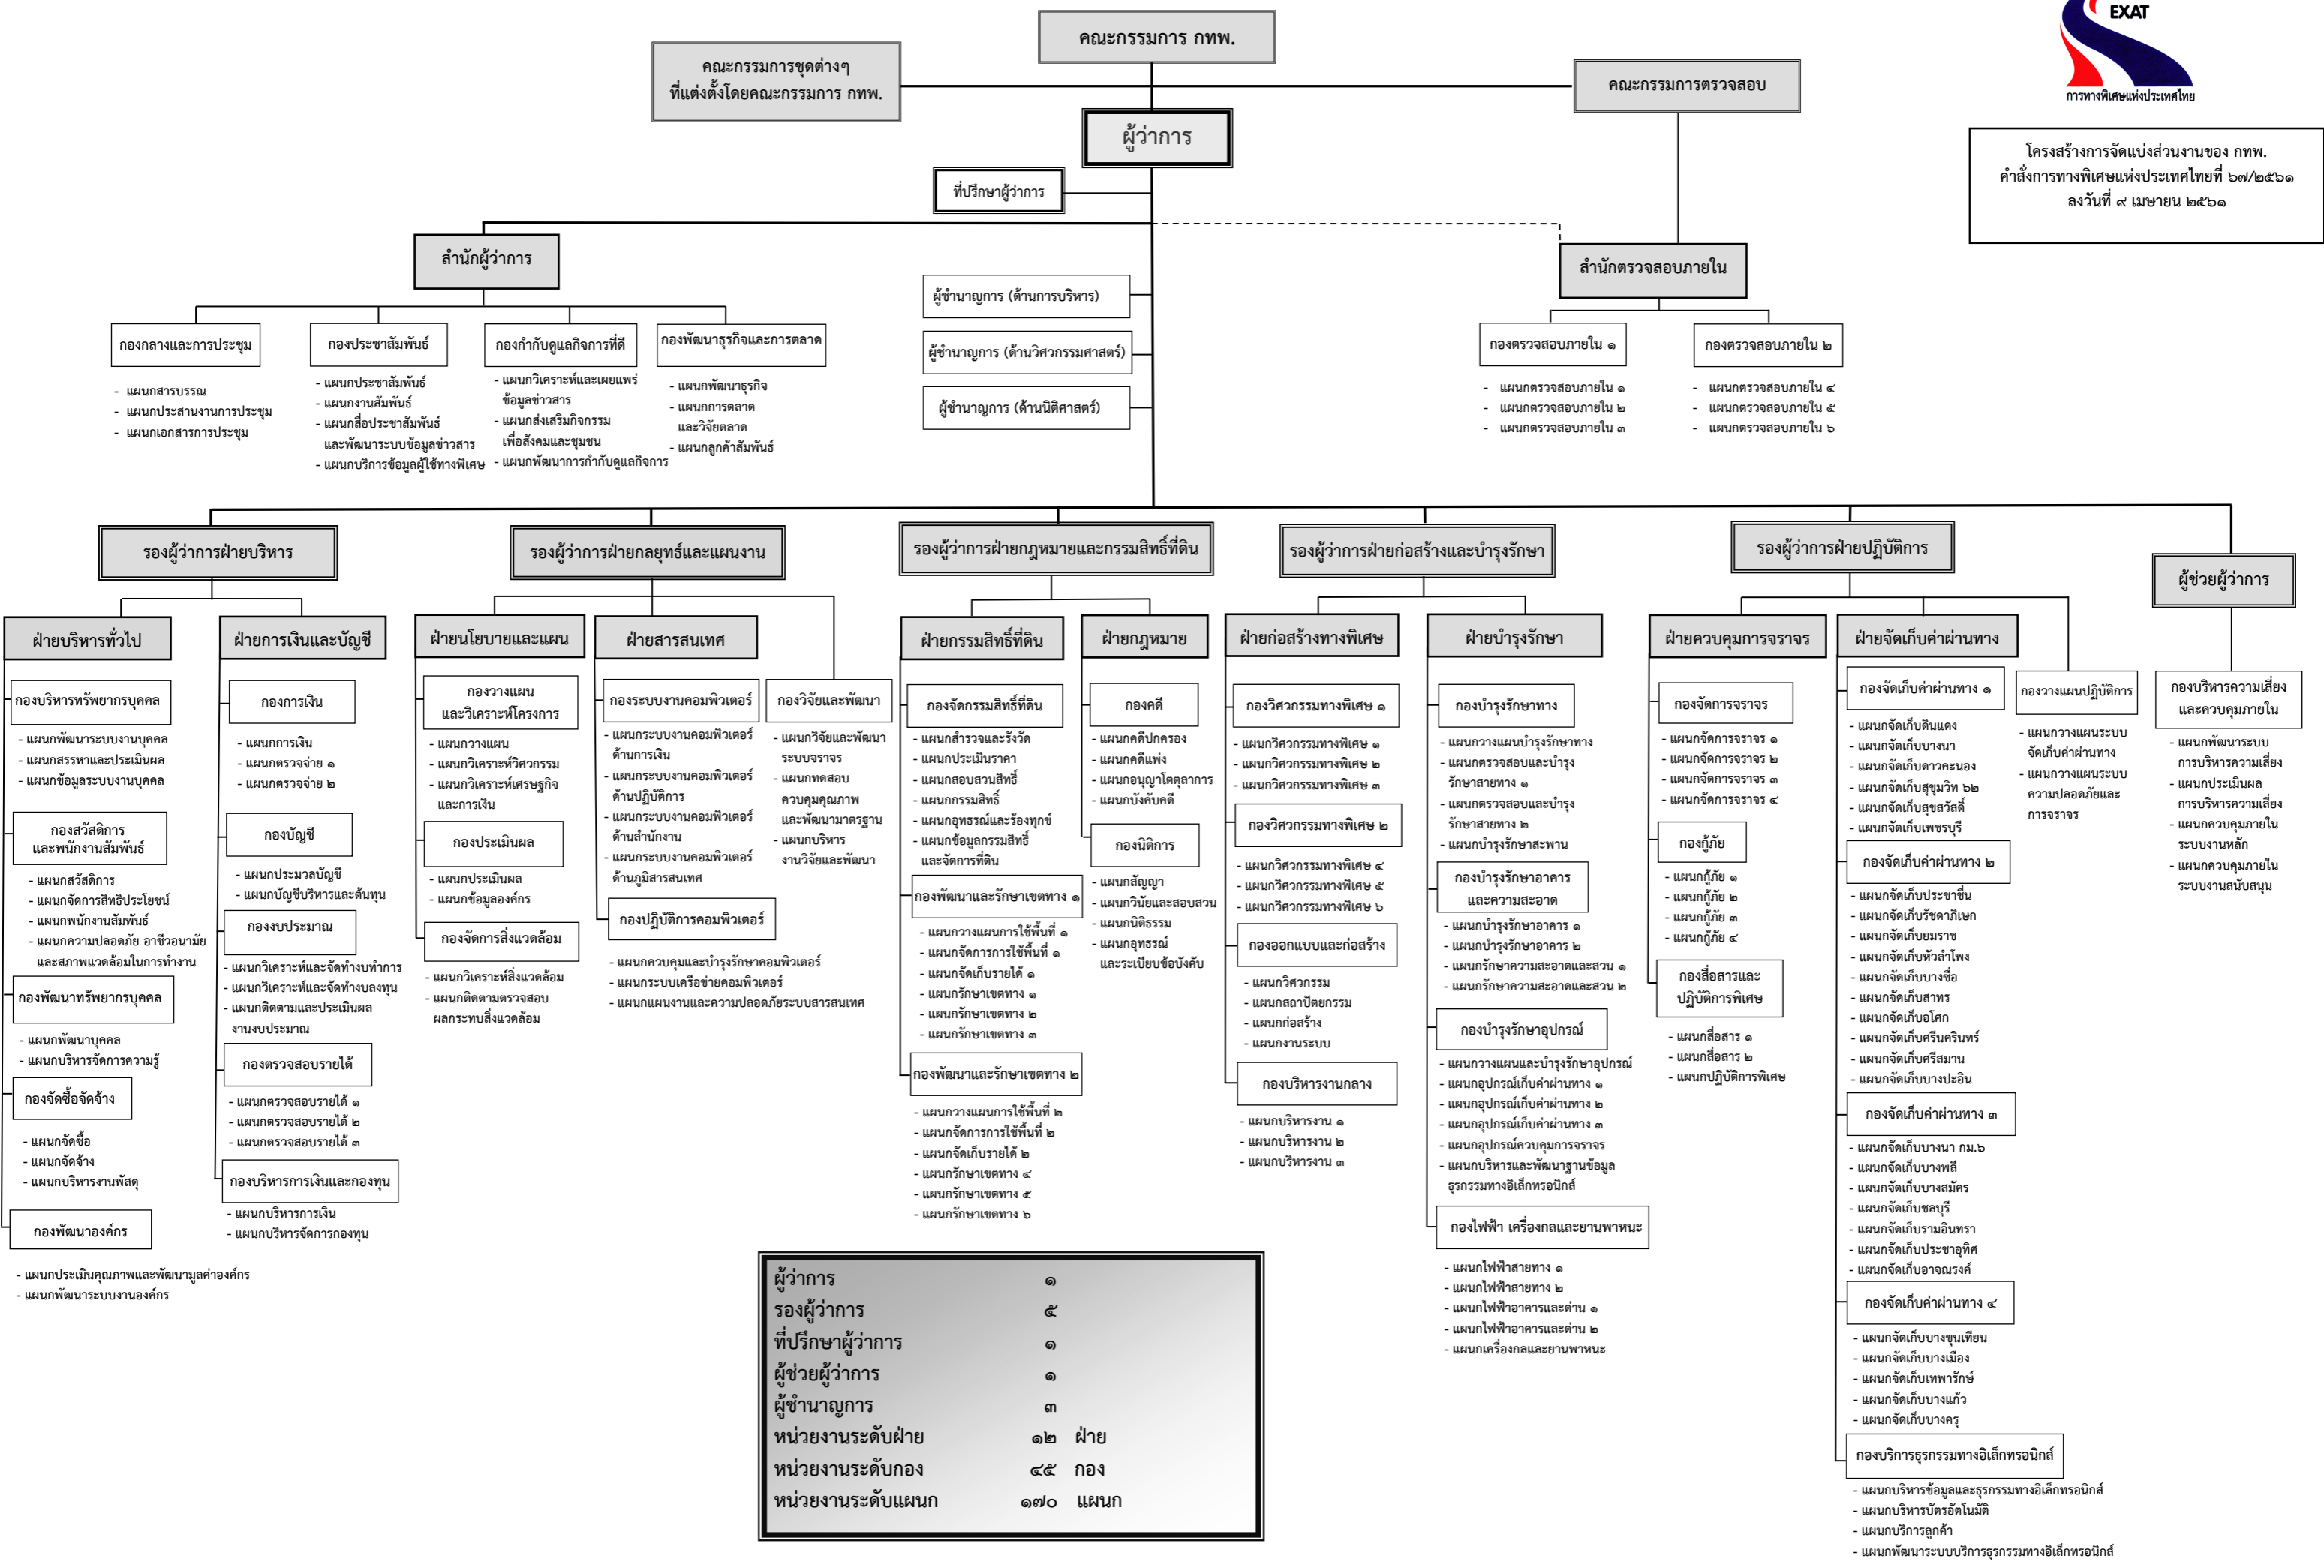

โครงสร้างการจัดแบ่งส่วนงานของ กทพ.
คำสั่งการทางพิเศษแห่งประเทศไทยที่ ๖๗/๒๕๖๑
ลงวันที่ ๙ เมษายน ๒๕๖๑

ผู้ว่าการ	๑
รองผู้ว่าการ	๕
ที่ปรึกษาผู้ว่าการ	๑
ผู้ช่วยผู้ว่าการ	๑
ผู้ชำนาญการ	๓
หน่วยงานระดับฝ่าย	๑๒ ฝ่าย
หน่วยงานระดับกอง	๔๕ กอง
หน่วยงานระดับแผนก	๑๗๐ แผนก